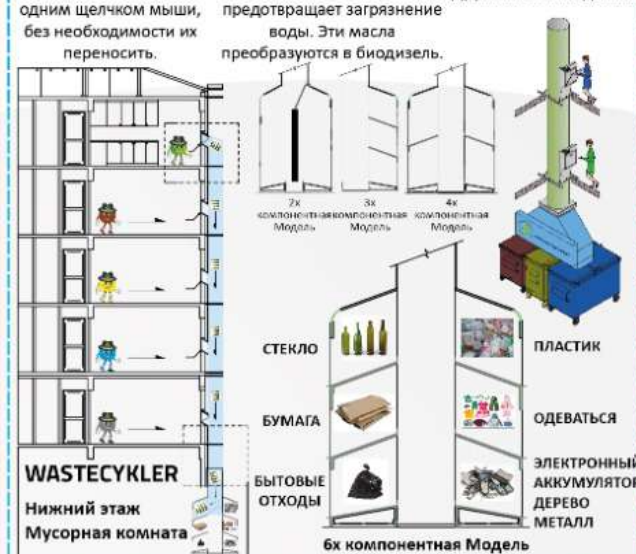

270 mm

90 mm

WASTECYKLER

AUTOMATICALLY BIOWASTE, PACKAGING WASTE AND FRYING OIL SEPARATION SYSTEM

МЫ СТРОИМ УМНЫЕ ЗЕЛЕННЫЕ ГОРОДА С WASTECYKLER

Муниципалитеты и объекты строят умные города и жилые районы с технологией WASTECYKLER.

Компании по управлению отходами повышают эффективность переработки с 10% до 95% с помощью WASTECYKLER. Наша команда по инновациям WASTECYKLER готова к окружающей среде и вам.