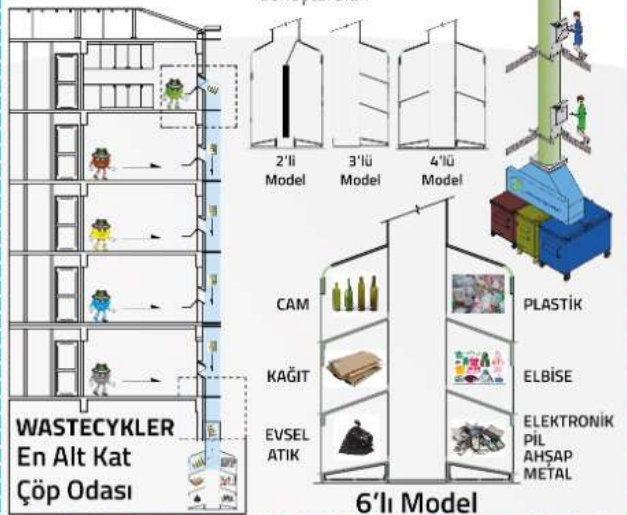

270 mm

90 mm

WASTECYKLER

AUTOMATICALLY BIOWASTE, PACKAGING WASTE AND FRYING OIL SEPARATION SYSTEM

WASTECYKLER İLE AKILLI YEŞİL ŞEHİRLER KURUYORUZ

Belediyeler, siteler WASTECYKLER teknolojisi ile akıllı şehirler ve yerleşim alanları kuruyorlar.

Atık yönetim şirketleri WASTECYKLER ile geri dönüşüm verimliliğini %10 seviyelerinden %95 seviyelerine çıkartıyorlar. WASTECYKLER inovasyon ekibimiz çevre ve sizler için hazırız.